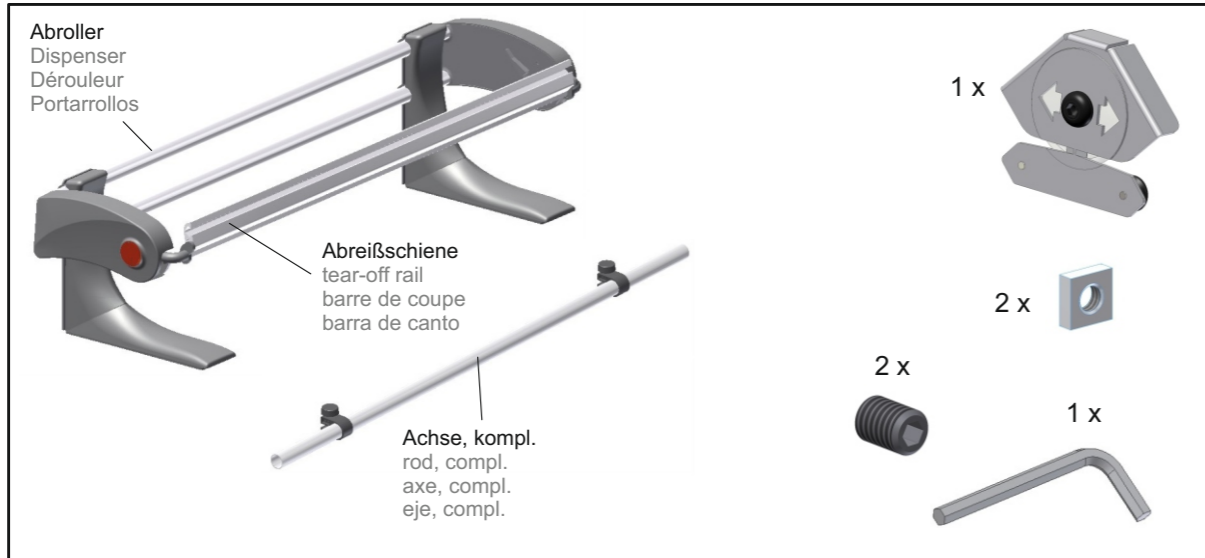

VARIO Twin Cut 141...TC

ZAC Twin Cut 136...TC

Montage und Verstellung VARIO Twin Cut 141...TC + ZAC Twin Cut 136...TC/ Mounting and regulation / Montage et réglage / Montaje de regulación

Montage und Verstellung VARIO Twin Cut 141...TC + ZAC Twin Cut 136...TC/ Mounting and regulation / Montage et réglage / Montaje de regulación