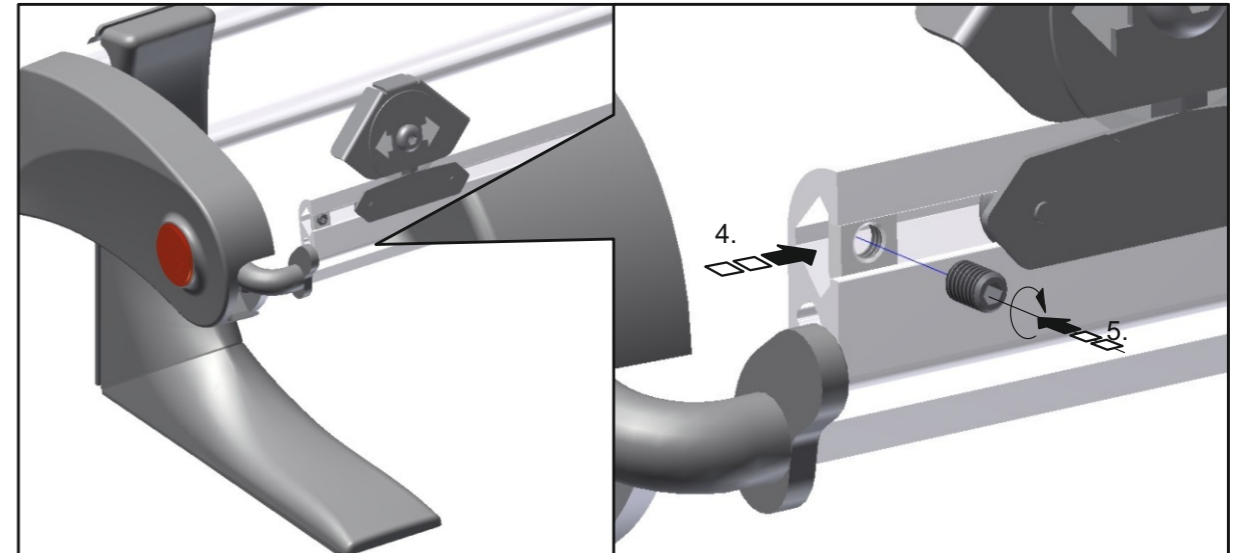

VARIO Twin Cut 141...TC

ZAC Twin Cut 136...TC

Montage und Verstellung VARIO Twin Cut 141...TC + ZAC Twin Cut 136...TC/ Mounting and regulation / Montage et réglage / Montaje de regulación

Montage und Verstellung VARIO Twin Cut 141...TC + ZAC Twin Cut 136...TC/ Mounting and regulation / Montage et réglage / Montaje de regulación

Montage und Verstellung VARIO Twin Cut 141...TC + ZAC Twin Cut 136...TC/ Mounting and regulation / Montage et réglage / Montaje de regulación

Einlegen der Rolle / Roll feeding / Chargement de bobine / Poner la bobina