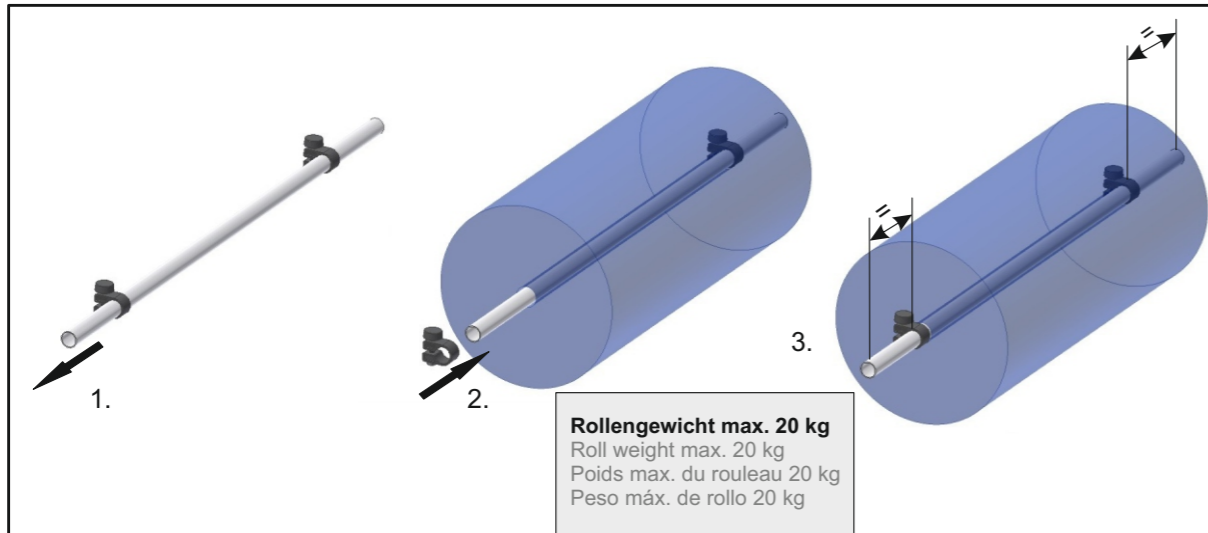

Montageanleitung
Mounting instructions
Instructions de montage
Instrucciones de montaje

Gebrauchsanleitung
Instructions for use
Mode d'emploi
Modo de empleo

Einlegen der Rolle / Roll feeding / Chargement de bobine / Poner la bobina

Einlegen der Rolle / Roll feeding / Chargement de bobine / Poner la bobina

Einlegen der Rolle / Roll feeding / Chargement de bobine / Poner el rollo

Gebrauchsanleitung
Instructions for use
Mode d'emploi
Modo de empleo

VARIO / ZAC

Abroller Twin Cut
Dispensers Twin Cut
Dérouleurs Twin Cut
Portarrollos Twin Cut

08/21 93090315

Lieferumfang
Contents
Contenu
Contenido

Montageanleitung
Mounting instructions
Instructions de montage
Instrucciones de montaje