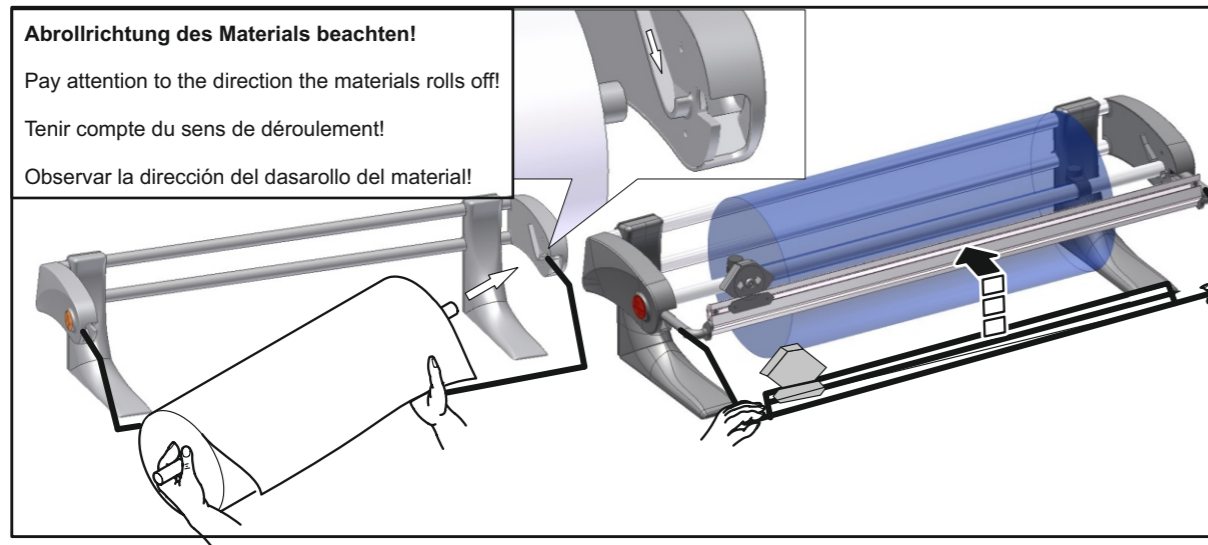

Einlegen der Rolle / Roll feeding / Chargement de bobine / Poner la bobina