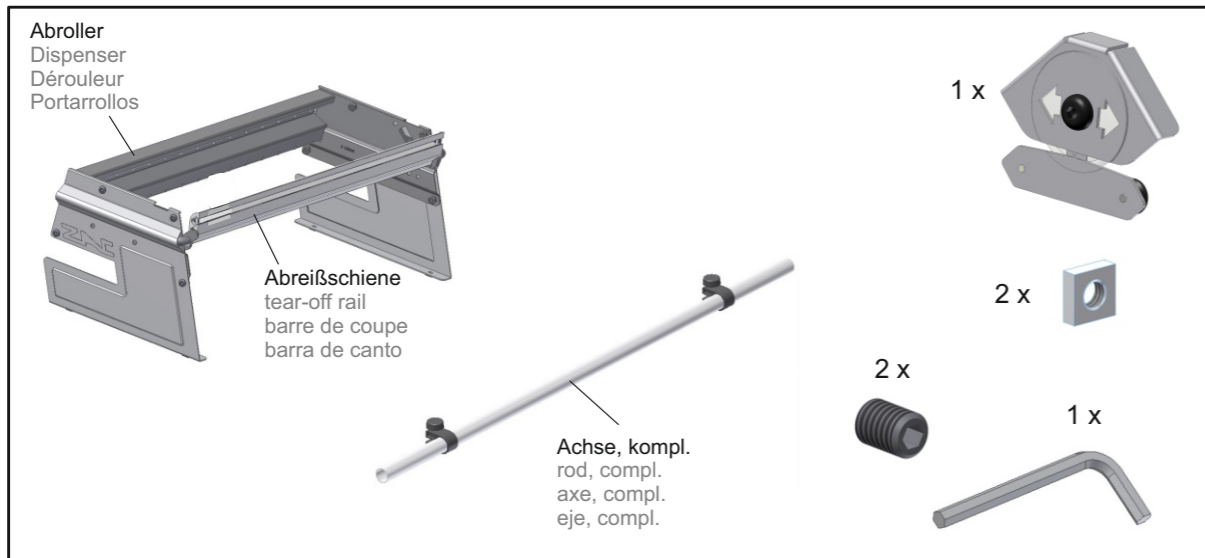

VARIO Twin Cut 141...TC

ZAC Twin Cut 136...TC

Montage und Verstellung VARIO Twin Cut 141...TC + ZAC Twin Cut 136...TC/ Mounting and regulation / Montage et réglage / Montaje de regulación

Montage und Verstellung VARIO Twin Cut 141...TC + ZAC Twin Cut 136...TC/ Mounting and regulation / Montage et réglage / Montaje de regulación