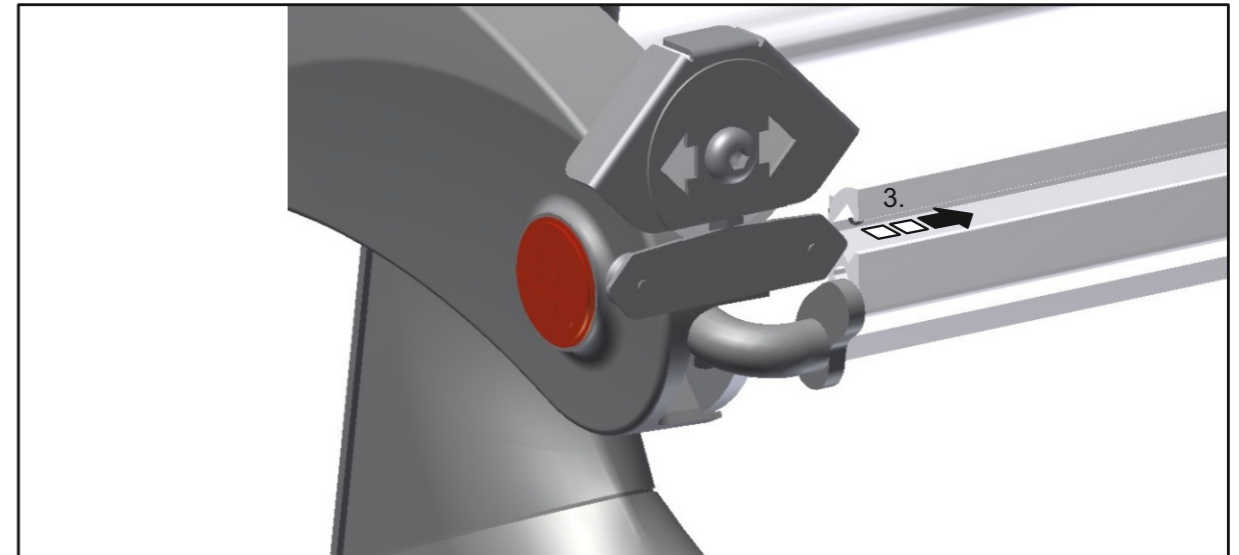

VARIO Twin Cut 141...TC

ZAC Twin Cut 136...TC

Montage und Verstellung VARIO Twin Cut 141...TC + ZAC Twin Cut 136...TC/ Mounting and regulation / Montage et réglage / Montaje de regulación

Montage und Verstellung VARIO Twin Cut 141...TC + ZAC Twin Cut 136...TC/ Mounting and regulation / Montage et réglage / Montaje de regulación

Montage und Verstellung VARIO Twin Cut 141...TC + ZAC Twin Cut 136...TC/ Mounting and regulation / Montage et réglage / Montaje de regulación

Einlegen der Rolle / Roll feeding / Chargement de bobine / Poner la bobina