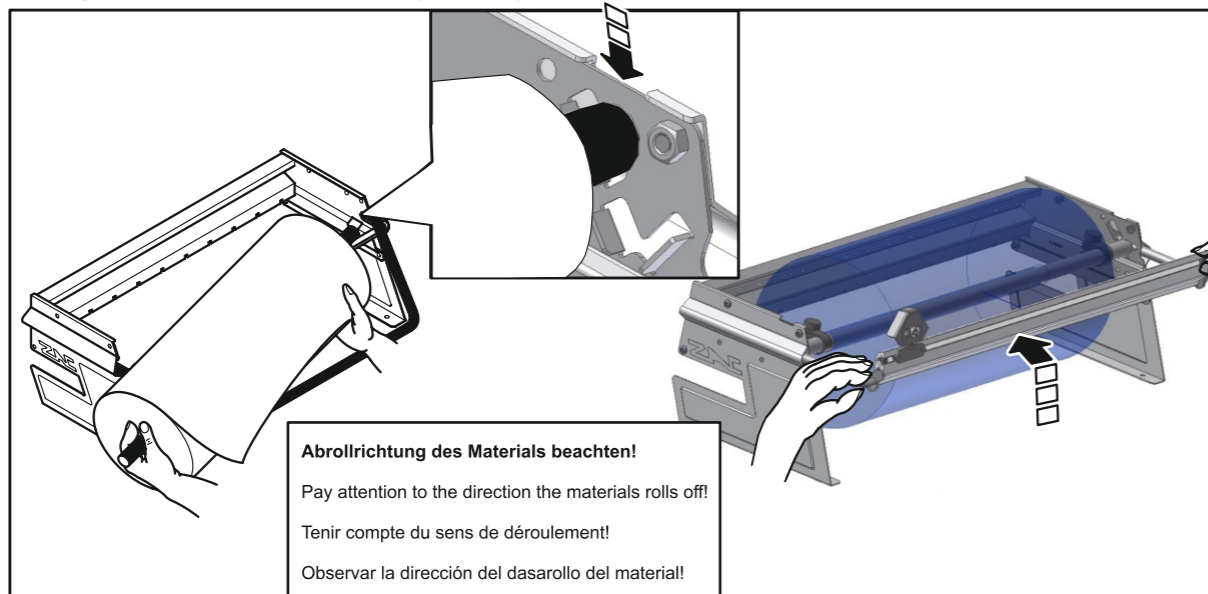

Einlegen der Rolle / Roll feeding / Chargement de bobine / Poner el rollo